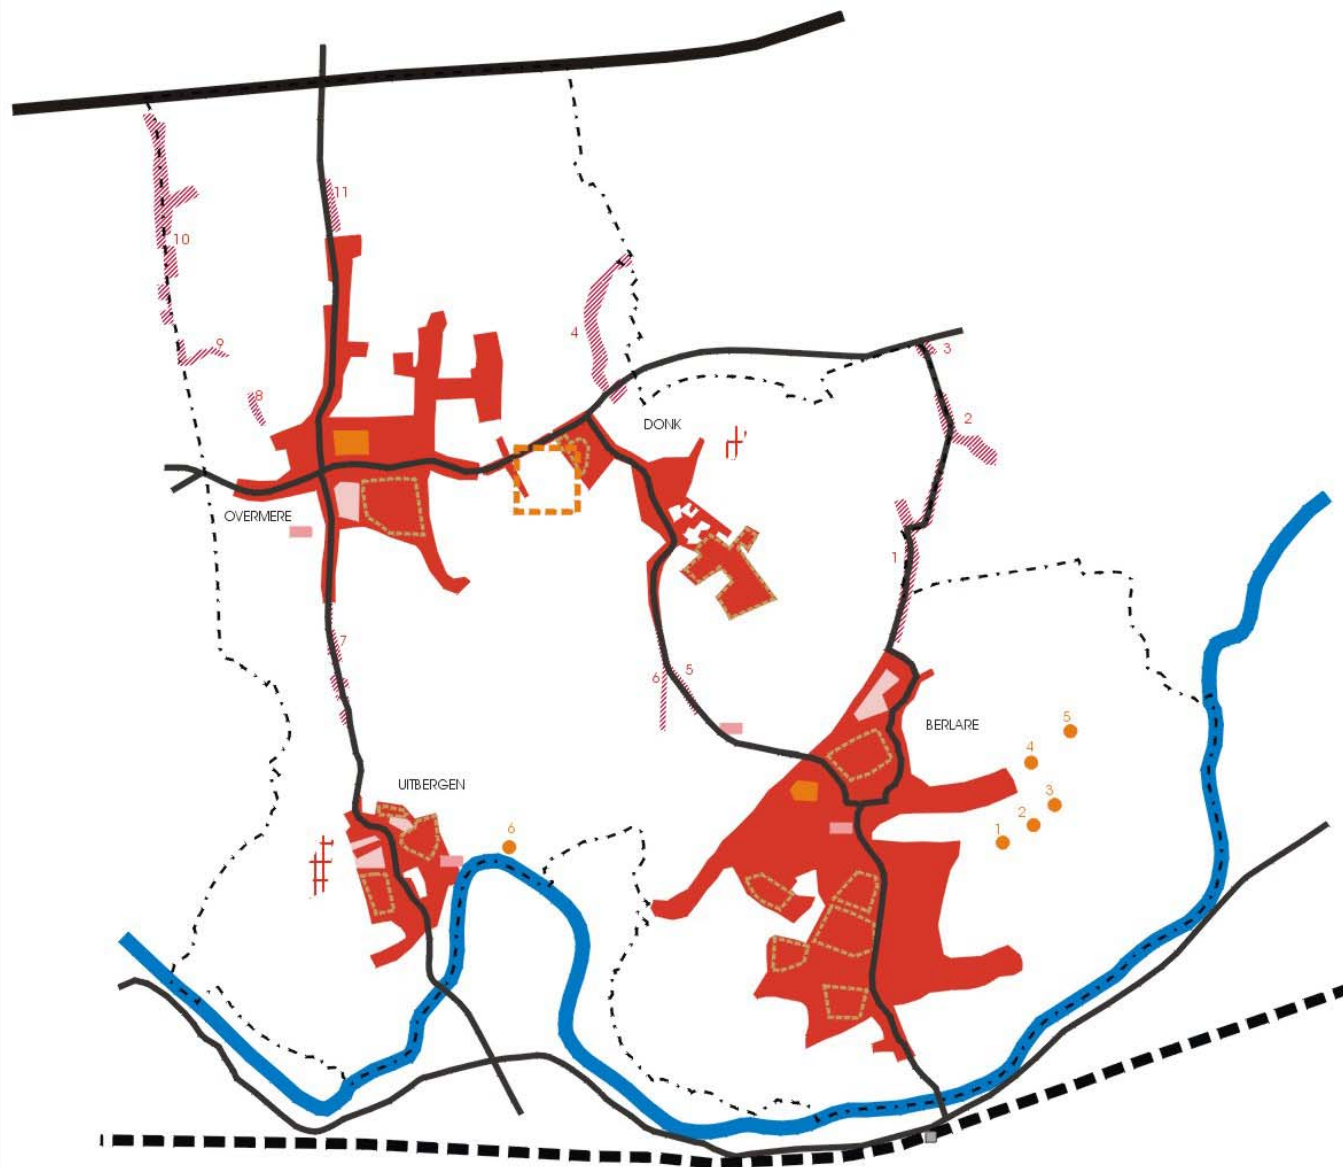

## Legende

-  rivier
-  beek
-  gracht
-  vallei gebied
-  waterlic
-  bos complex
-  populieraanplant
-  moerasige grond
-  openruimte gebieden  
(agratisch)
-  hoofdweg
-  gemeentegrens Berlare

onderlegger: topografische kaart NGI,  
22-3-4, 1/20.000, 2000

# Structuurplan Berlare

Componenten van  
de ruimtelijke  
structuur (meso)  
nederzettingstructuur  
kaart 15a

## Legende

-  Kern
-  grote woonwijk
-  binnengebied in woongebied
-  niet-aangesloten  
woonuitbreidingsgebied
-  geïsoleerde wijk
-  weekendverblijfskater
-  lintbebouwing
-  woonconcentratie
-  kasteel
-  hoofdweg
-  belangrijke weg
-  spoorlijn
-  station
-  gemeentegrens Berlare

onderlegger: topografische kaart NGL  
22-3-4, 1/20.000, 2000

Schaal: 1/50000

Studiebureau VDS  
Gemeente Berlare

Structuurplan  
Berlare

Zonevreemde  
woningen  
in kwetsbaar  
gebied

kaart 15b

bron: gemeente Berlare