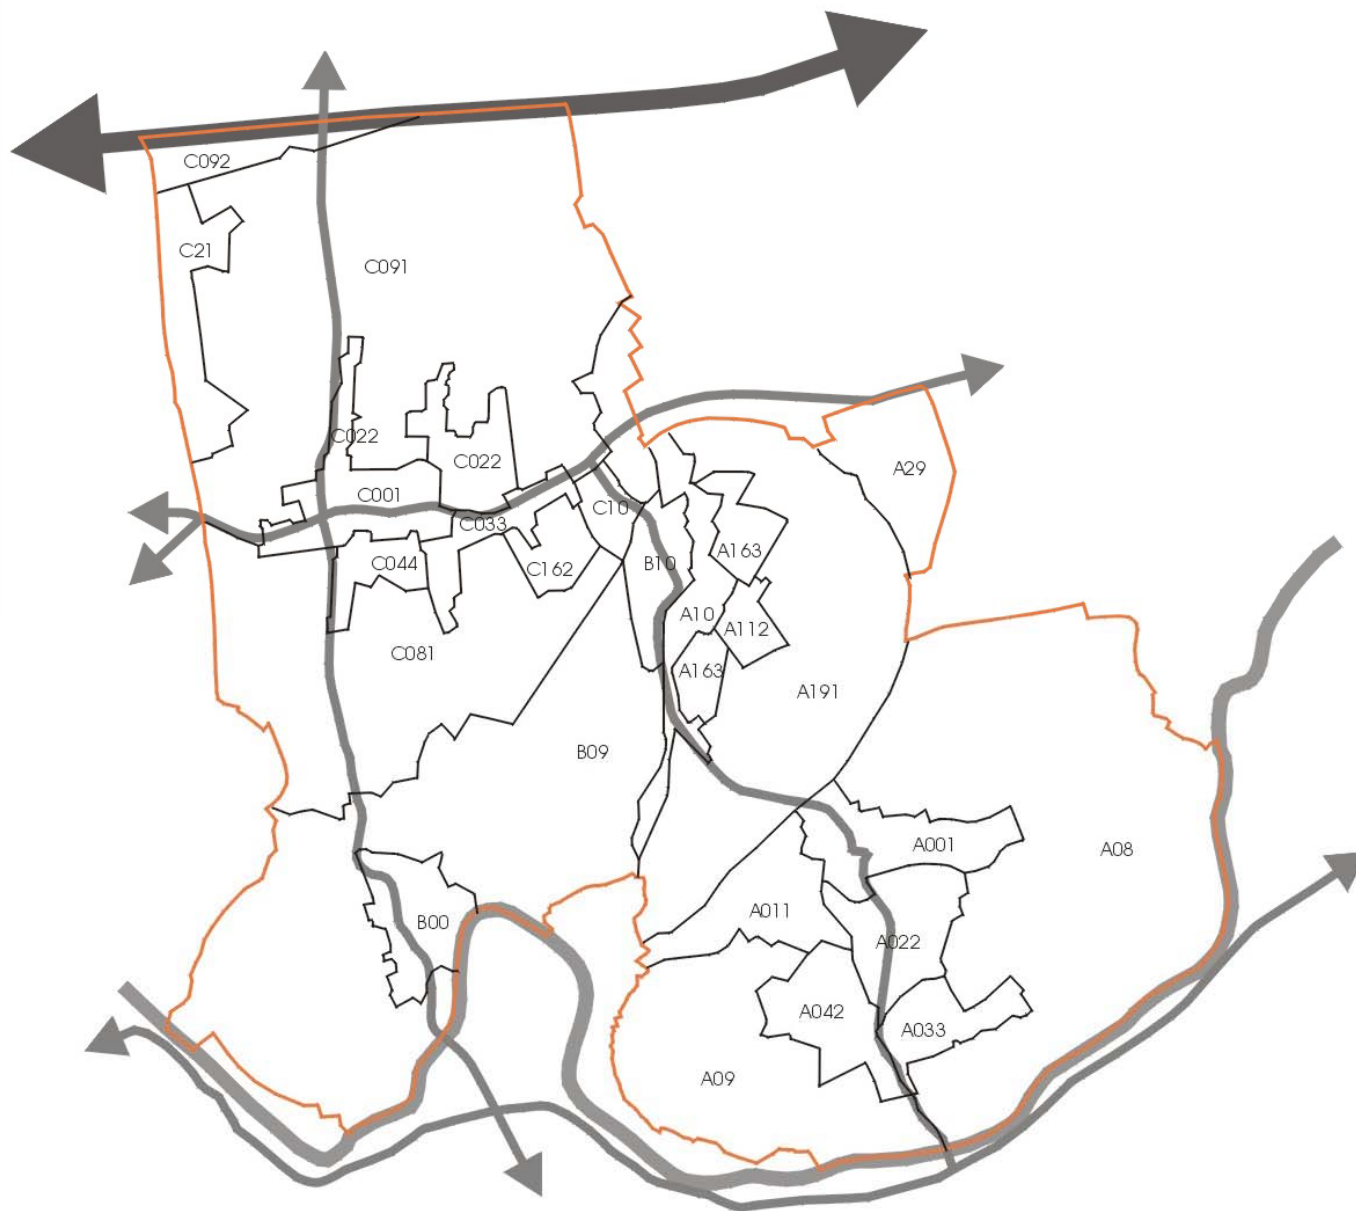

## Legende

-  Kern
-  grote woonwijk
-  binnengebied in woongebied
-  niet-aangesloten  
woonuitbreidingsgebied
-  geïsoleerde wijk
-  weekendverblijfskater
-  lintbebouwing
-  woonconcentratie
-  kasteel
-  hoofdweg
-  belangrijke weg
-  spoorlijn
-  station
-  gemeentegrens Berlare

## Situering clusters van weekend- verblijven kaart 15d

 Opvallende cluster  
weekendverblijven

Bron gemeente Berlare, 2006

Schaal: 1/50000

Studiebureau VDS  
Gemeente Berlare

Structuurplan  
Berlare

Overzicht  
statistische  
sectoren  
kaart 16