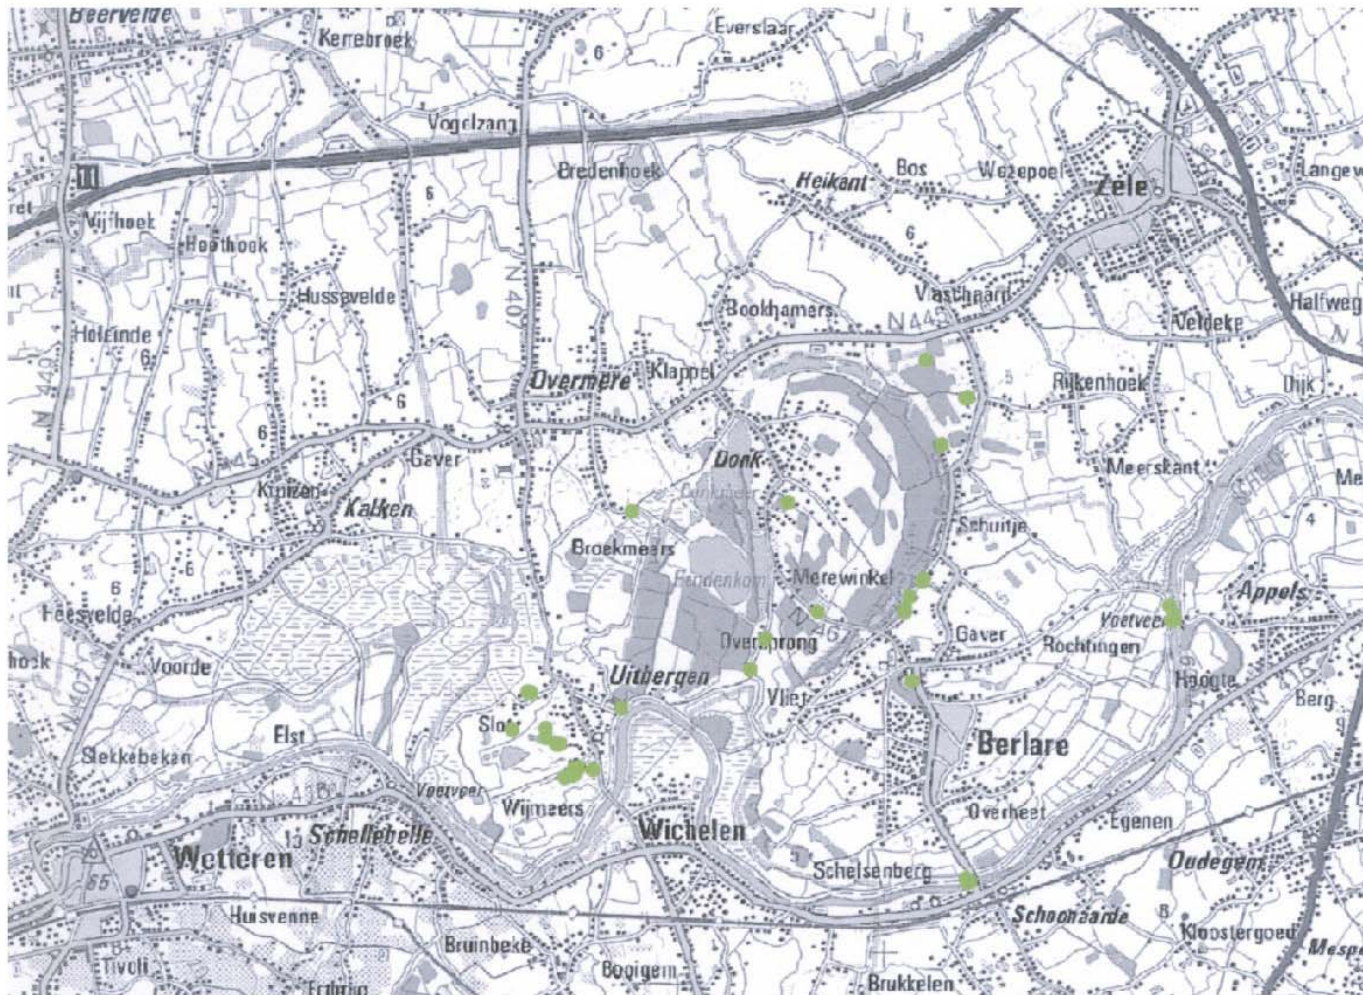

## Legende

-  Kern
-  grote woonwijk
-  binnengebied in woongebied
-  niet-aangesloten  
woonuitbreidingsgebied
-  geïsoleerde wijk
-  weekendverblijfskater
-  lintbebouwing
-  woonconcentratie
-  kasteel
-  hoofdweg
-  belangrijke weg
-  spoorlijn
-  station
-  gemeentegrens Berlare

onderlegger: topografische kaart NGL  
22-3-4, 1/20.000, 2000

Schaal: 1/50000

Studiebureau VDS  
Gemeente Berlare

Structuurplan  
Berlare

Zonevreemde  
woningen  
in kwetsbaar  
gebied

kaart 15b

bron: gemeente Berlare