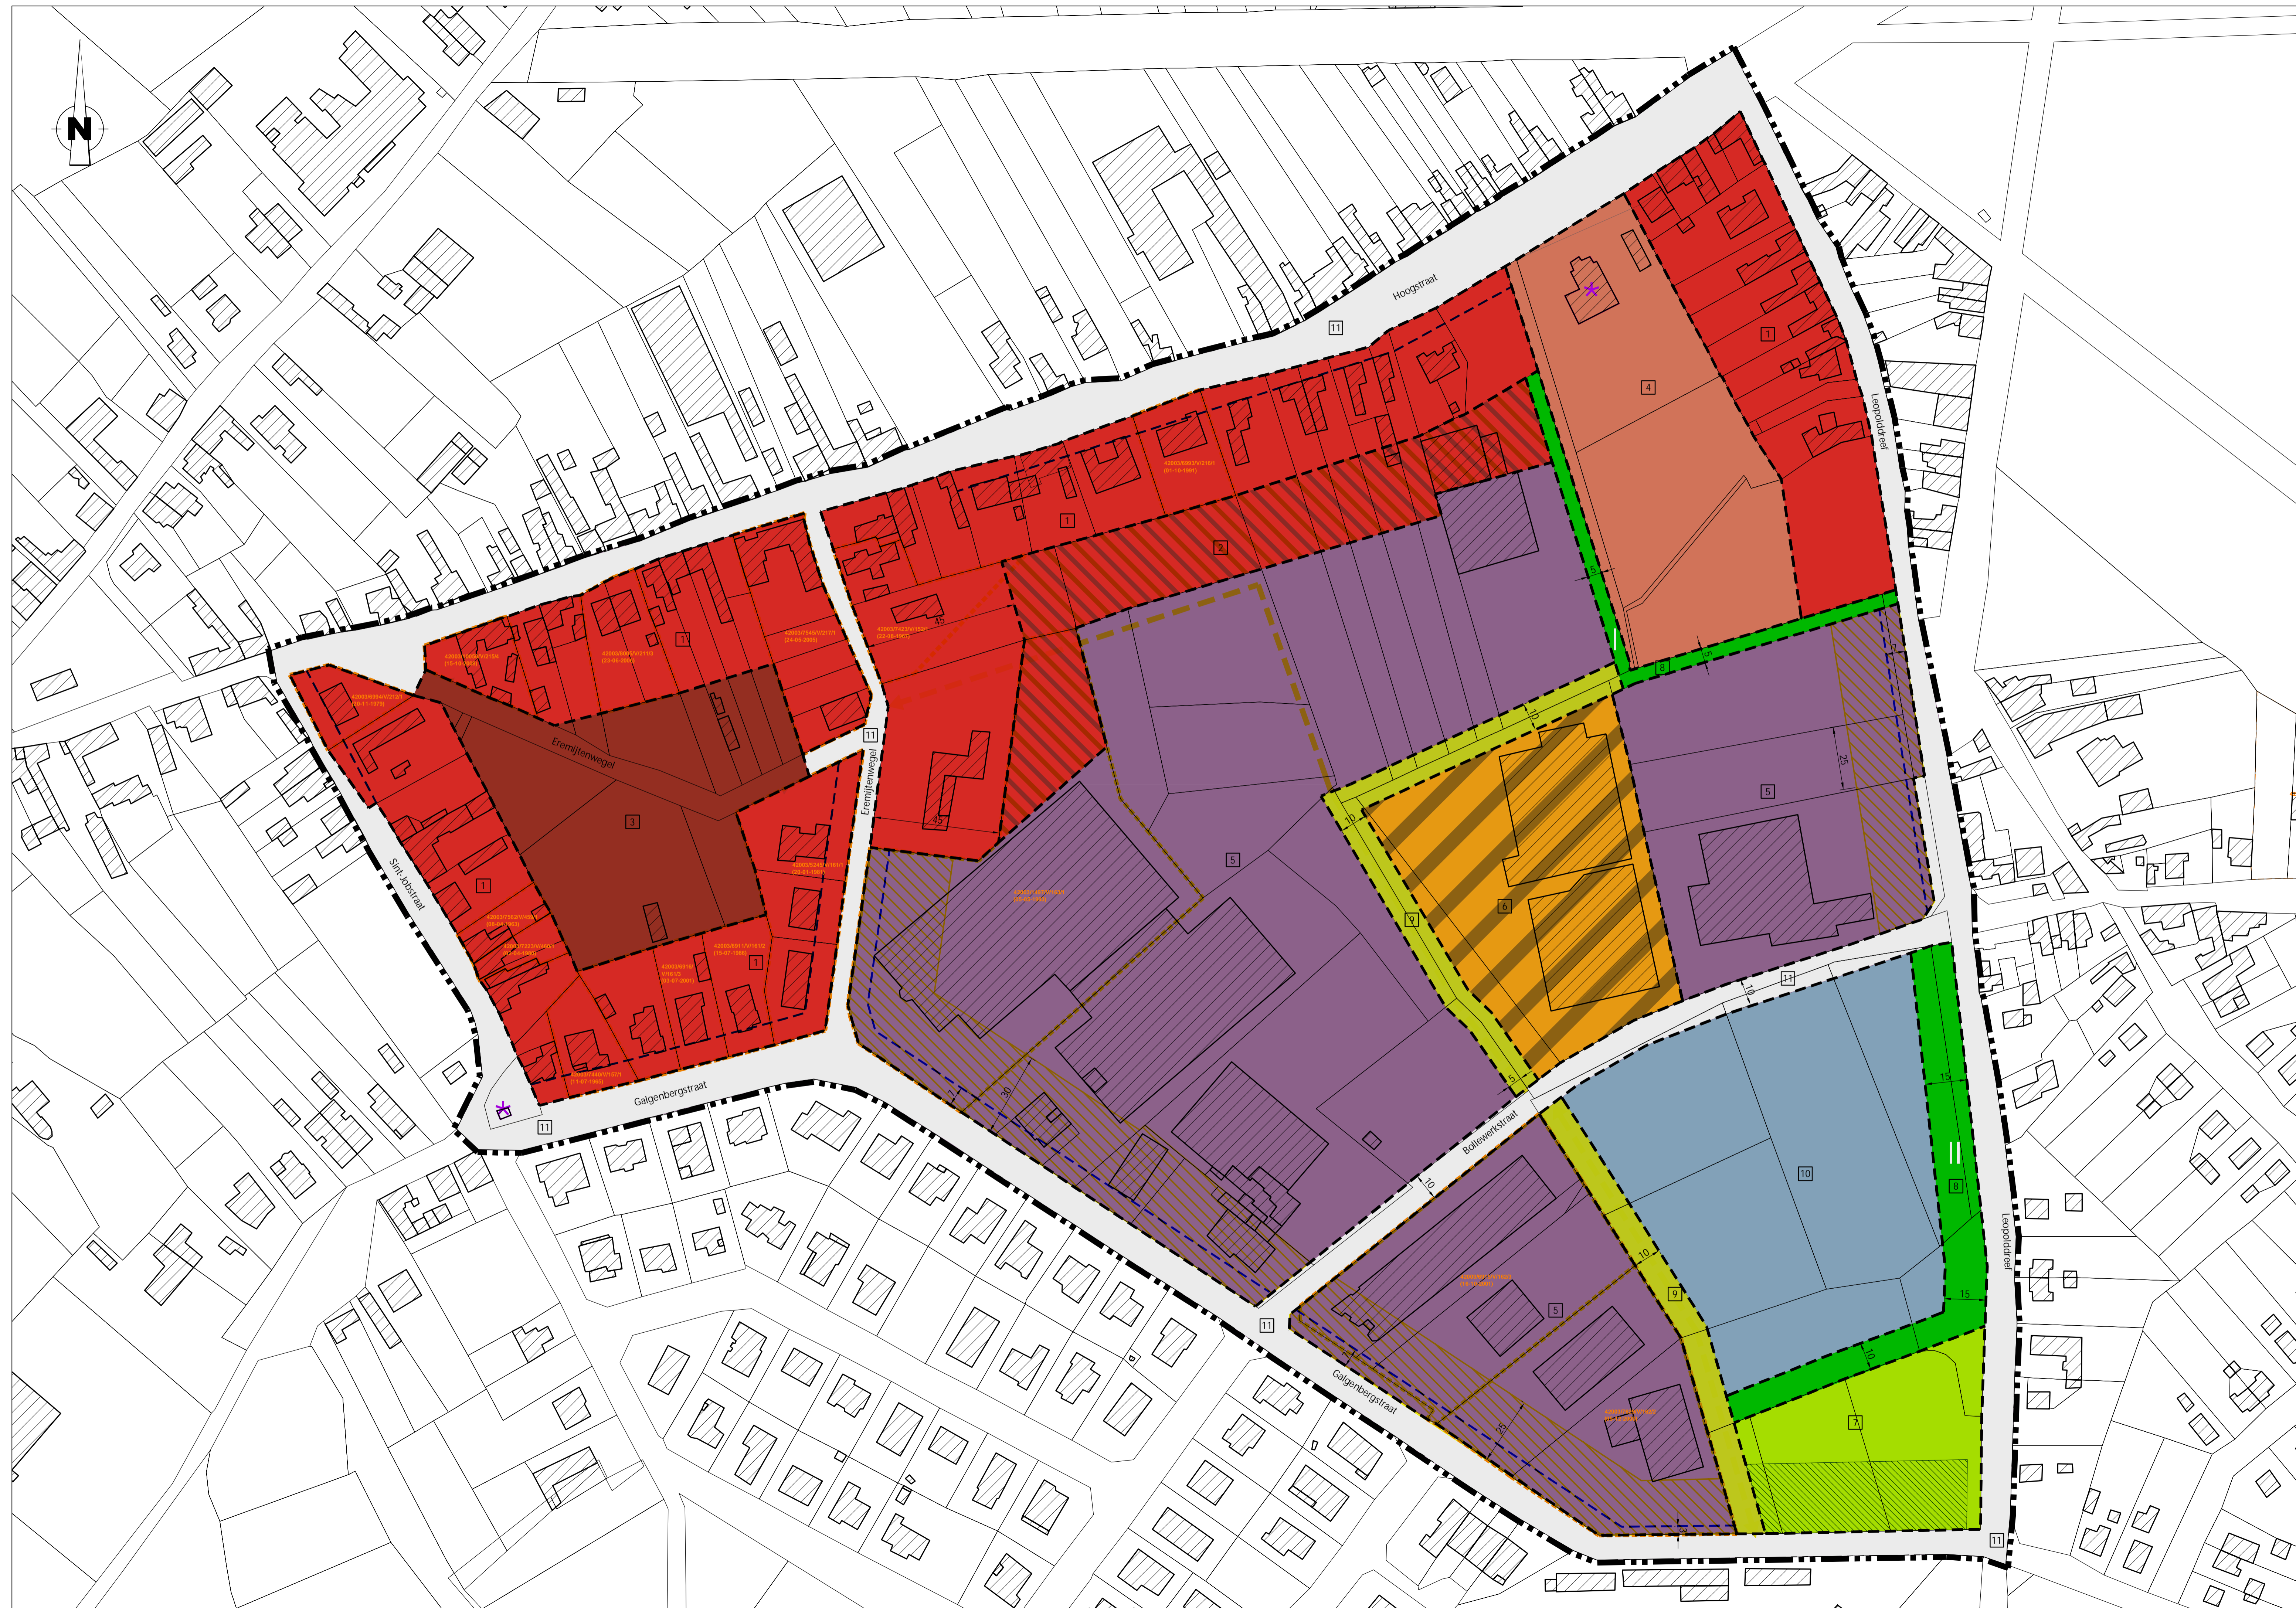

RUP Galgenberg

Ontwerp - definitieve vaststelling
 Grafisch plan RUP_42003_214_00007_00001

DOSSIERNR : 287 895	PLANNR : 3/4	SCHAAL : 1:1000
PLANGEBIED : 19,4 ha		startdatum : februari 2010
WIJZIGINGEN		
NR	DATUM	AARD
1	15/02/2013	Aanpassingen voor plenaire vergadering
2	6/12/2013	Aanpassingen voor definitieve vaststelling
3	J.J.	
4	J.J.	
5	J.J.	

Ruimtelijk planner : An Vanhulle
 Leen Coorevits
 Projecttekenaar : Melinda Godderis

p:\287895\q_bpakrup\fase10\cad\287895_berlare_rup-galgenberg_18_besult_pdr.dwg -gp -27/08/2014 14:41:00 PLANOPP : 0,75 m²

Categorie RECREATIE

- Zone voor sport **met nabestemming ambachtelijke bedrijven en kmo's uitgesloten doel**

Categorie OVERIG GROEN

- Zone voor groen
- Parkeerzone (overduk)
- Zone voor groenbuffer
- Ecologische verbinding